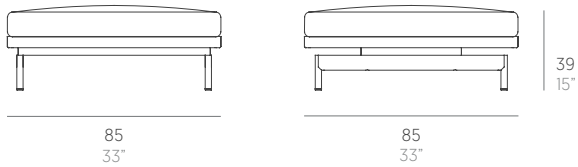

Onde

Luca Nichetto

Puf modular. Sectional pouf

Medidas. Sizes

Materiales. Materials

Aluminio soldado termolacado.
Chapa aluminio ondulado termolacado.
Gomaespuma de poliuretano.
Tapicería desenfundable.
Funda protectora.

Thermo-lacquered welded aluminium.
Corrugated thermo-lacquered aluminium sheet.
Polyurethane foam rubber.
Removable fabric cover.
Protective cover.

Características. Characteristics

Estructura. Frame
📦 10,4 Kg - 22.88 lbs

Colchoneta. Mat
📦 7 Kg - 15.40 lbs

Caja. Box
1 ud/unit | 0,39 m³ - 13.77 ft³

Mantenimiento. Maintenance

Ver apartado de limpieza y mantenimiento
gandiablasco.com

See cleaning and maintenance section
gandiablasco.com