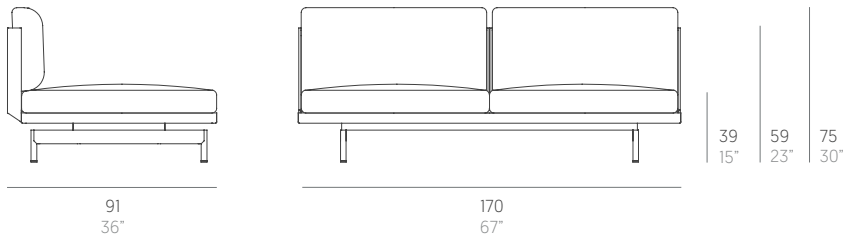

Onde

Luca Nichetto

Modular 4. Sectional 4

Medidas. Sizes

Materiales. Materials

Aluminio soldado termolacado.
Chapa aluminio ondulado termolacado.
Gomaespuma de poliuretano.
Tapicería desenfundable.
Funda protectora.

Thermo-lacquered welded aluminium.
Corrugated thermo-lacquered aluminium sheet.
Polyurethane foam rubber.
Removable fabric cover.
Protective cover.

Características. Characteristics

Estructura. Frame
⚖ 27,8 Kg - 61.16 lbs

Colchoneta. Mat
⚖ 17 Kg - 37.40 lbs

Cojín. Cushion
50x50 cm / 20"x20" | ⚖ 1,3 Kg - 2.86 lbs
40x40 cm / 16"x16" | ⚖ 0,85 Kg - 1.87 lbs

Caja. Box
1 ud/unit | 1,43 m³ - 50.49 ft³

Mantenimiento. Maintenance

Ver apartado de limpieza y mantenimiento
gandiablasco.com