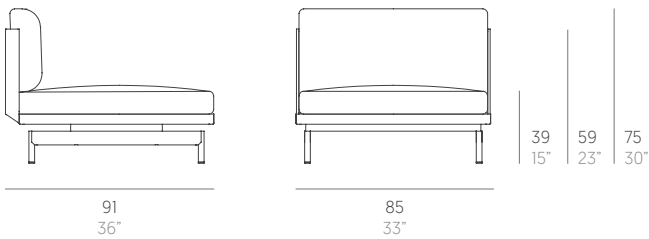

Onde

Luca Nichetto

Modular 3. Sectional 3

Medidas. Sizes

Materiales. Materials

Aluminio soldado termolacado.
Chapa aluminio ondulado termolacado.
Gomaespuma de poliuretano.
Tapicería desenfundable.
Funda protectora.

Thermo-lacquered welded aluminium.
Corrugated thermo-lacquered aluminium sheet.
Polyurethane foam rubber.
Removable fabric cover.
Protective cover.

Características. Characteristics

Estructura. Frame
⚖ 15,6 Kg - 34.32 lbs

Colchoneta. Mat
⚖ 8,5 Kg - 18.70 lbs

Cojín. Cushion
50x50 cm / 20"x20" | ⚖ 1,3 Kg - 2.86 lbs
40x40 cm / 16"x16" | ⚖ 0,85 Kg - 1.87 lbs

Caja. Box
1 ud/unit | 0,75 m³ - 26.48 ft³

Mantenimiento. Maintenance