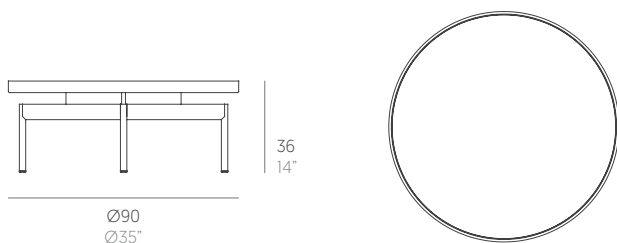

Onde

Luca Nichetto

Mesa baja circular Ø90x36. Round coffee table Ø90x36

Medidas. Sizes

Materiales. Materials

Aluminio soldado termolacado.
Dekton®

Thermo-lacquered welded aluminium.
Dekton®

Características. Characteristics

Estructura. Frame
📦 26,3 Kg - 57.86 lbs

Caja. Box
1 ud/unit | 0,4 m³ - 14.12 ft³

Mantenimiento. Maintenance

Ver apartado de limpieza y mantenimiento
gandiablasco.com

See cleaning and maintenance section
gandiablasco.com