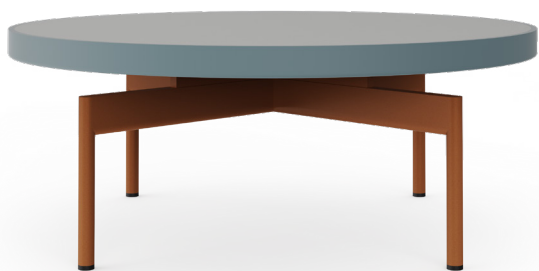

Onde

Luca Nichetto

Mesa baja circular Ø90x36. Round coffee table Ø90x36

Medidas. Sizes

Materiales. Materials

Aluminio soldado termolacado.
Dekton®

Thermo-lacquered welded aluminium.
Dekton®

Características. Characteristics