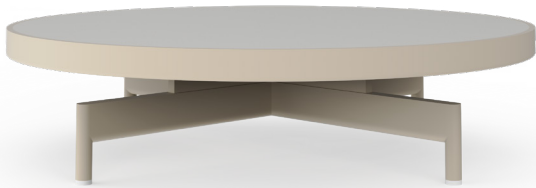

Onde

Luca Nichetto

Mesa baja Ø90x22. Round coffee table Ø90x22

Medidas. Sizes

Materiales. Materials

Aluminio soldado termolacado.
Dekton®

Thermo-lacquered welded aluminium.
Dekton®

Características. Characteristics