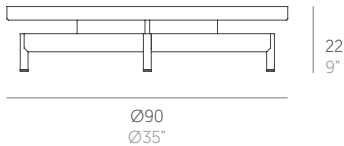

Onde

Luca Nichetto

Mesa baja Ø90x22. Round coffee table Ø90x22

Medidas. Sizes

Materiales. Materials

Aluminio soldado termolacado.
Dekton®

Thermo-lacquered welded aluminium.
Dekton®

Características. Characteristics

Estructura. Frame
25,9 Kg - 56.98 lbs

Caja. Box
1 ud/unit | 0,38 m³ - 13.42 ft³

Mantenimiento. Maintenance

Ver apartado de limpieza y mantenimiento
gandiablasco.com

See cleaning and maintenance section
gandiablasco.com