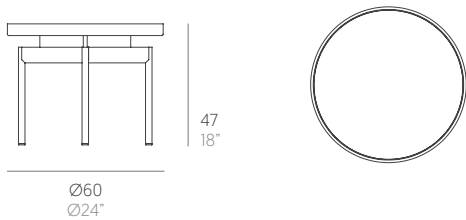

Onde

Luca Nichetto

Mesa baja circular Ø60. Round coffee table Ø60

Medidas. Sizes

Materiales. Materials

Aluminio soldado termolacado.
Dekton®

Thermo-lacquered welded aluminium.
Dekton®

Características. Characteristics

Estructura. Frame
12,5 Kg - 27.50 lbs

Caja. Box
1 ud/unit | 0,2 m³ - 7.06 ft³

Mantenimiento. Maintenance

Ver apartado de limpieza y mantenimiento
gandiablasco.com

See cleaning and maintenance section
gandiablasco.com