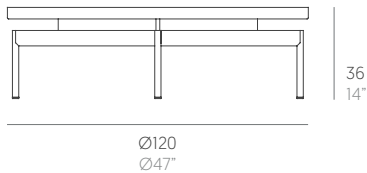

## Onde

Luca Nichetto

Mesa baja circular Ø120. Round coffee table Ø120

### Medidas. Sizes

### Características. Characteristics

Estructura. Frame  
41,8 Kg - 91.96 lbs

Caja. Box  
1 ud/unit | 0,7 m<sup>3</sup> - 24.72 ft<sup>3</sup>