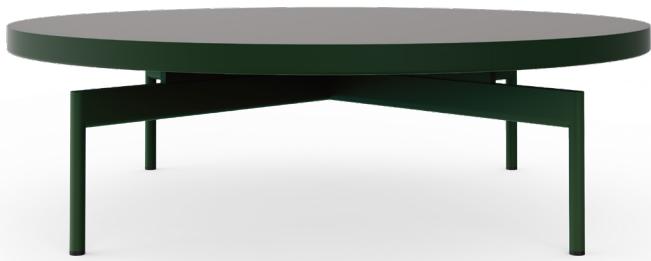

## Onde

Luca Nichetto

Mesa baja circular Ø120. Round coffee table Ø120