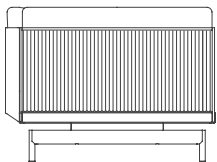

### Sillón. Lounge chair

#### Medidas. Sizes

91  
36"

97  
38"