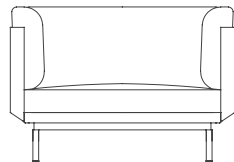

### Sillón. Lounge chair

#### Medidas. Sizes

91  
36"

97  
38"

#### Características. Characteristics

Estructura. Frame  
⚖ 26 Kg - 57.20 lbs

Colchoneta. Mat  
⚖ 11,5 Kg - 25.30 lbs

Cojín. Cushion  
50x50 cm / 20"x20" | ⚖ 1,3 Kg - 2.86 lbs  
40x40 cm / 16"x16" | ⚖ 0,85 Kg - 1.87 lbs