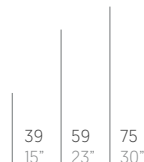

### Sillón. Lounge chair

#### Medidas. Sizes

91  
36"

97  
38"

#### Características. Characteristics

Estructura. Frame  
⚖ 26 Kg - 57.20 lbs

Colchoneta. Mat  
⚖ 11,5 Kg - 25.30 lbs

Cojín. Cushion  
50x50 cm / 20"x20" | ⚖ 1,3 Kg - 2.86 lbs  
40x40 cm / 16"x16" | ⚖ 0,85 Kg - 1.87 lbs