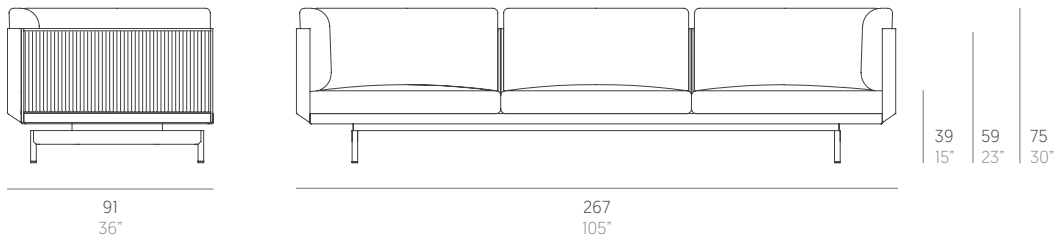

Onde

Luca Nichetto

Sofá 3 plazas. 3 Seat sofa

Medidas. Sizes

Materiales. Materials

Aluminio soldado termolacado.
Chapa aluminio ondulado termolacado.
Gomaespuma de poliuretano.
Tapicería desenfundable.
Funda protectora.

Thermo-lacquered welded aluminium.
Corrugated thermo-lacquered aluminium sheet.
Polyurethane foam rubber.
Removable fabric cover.
Protective cover.

Características. Characteristics

Estructura. Frame
⚖ 50,4 Kg - 110.88 lbs

Colchoneta. Mat
⚖ 28,5 Kg - 62.70 lbs

Cojín. Cushion
50x50 cm / 20"x20" | ⚖ 1,3 Kg - 2.86 lbs
40x40 cm / 16"x16" | ⚖ 0,85 Kg - 1.87 lbs

Caja. Box
1 ud/unit | 2,2 m³ - 77.68 ft³

Mantenimiento. Maintenance