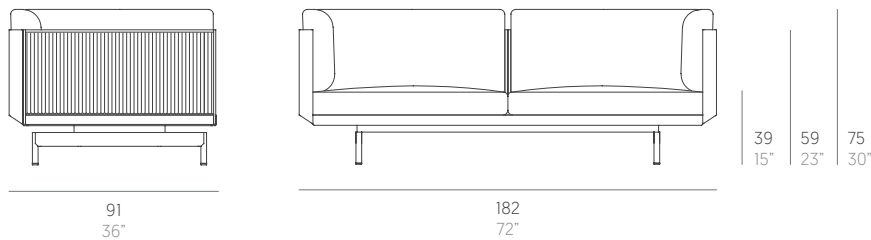

Onde

Luca Nichetto

Sofá 2 plazas. 2 Seat sofa

Medidas. Sizes

Materiales. Materials

Aluminio soldado termolacado.
Chapa aluminio ondulado termolacado.
Gomaespuma de poliuretano.
Tapicería desenfundable.
Funda protectora.

Thermo-lacquered welded aluminium.
Corrugated thermo-lacquered aluminium sheet.
Polyurethane foam rubber.
Removable fabric cover.
Protective cover.

Características. Characteristics

Estructura. Frame
⚖ 38,2 Kg - 84.04 lbs

Colchoneta. Mat
⚖ 20 Kg - 44.00 lbs

Cojín. Cushion
50x50 cm / 20"x20" | ⚖ 1,3 Kg - 2.86 lbs
40x40 cm / 16"x16" | ⚖ 0,85 Kg - 1.87 lbs

Caja. Box
1 ud/unit | 1,43 m³ - 50,49 ft³

Mantenimiento. Maintenance

Ver apartado de limpieza y mantenimiento
gandiablasco.com