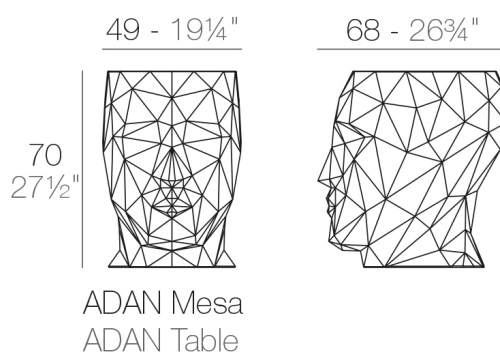

Weight

8.5 Kg

ACABADOS

BASIC

Ref. 49062

Polyethylenharz matte Oberfläche ..

- EIS
- WEIß
- SCHWARZ
- BRONZE
- STAHL
- ANTHRAZITE
- ROT
- PISTAZIE
- ORANGE
- KHAKI
- NAVY
- TAUPE
- PLUM
- ECRU

BEIGE